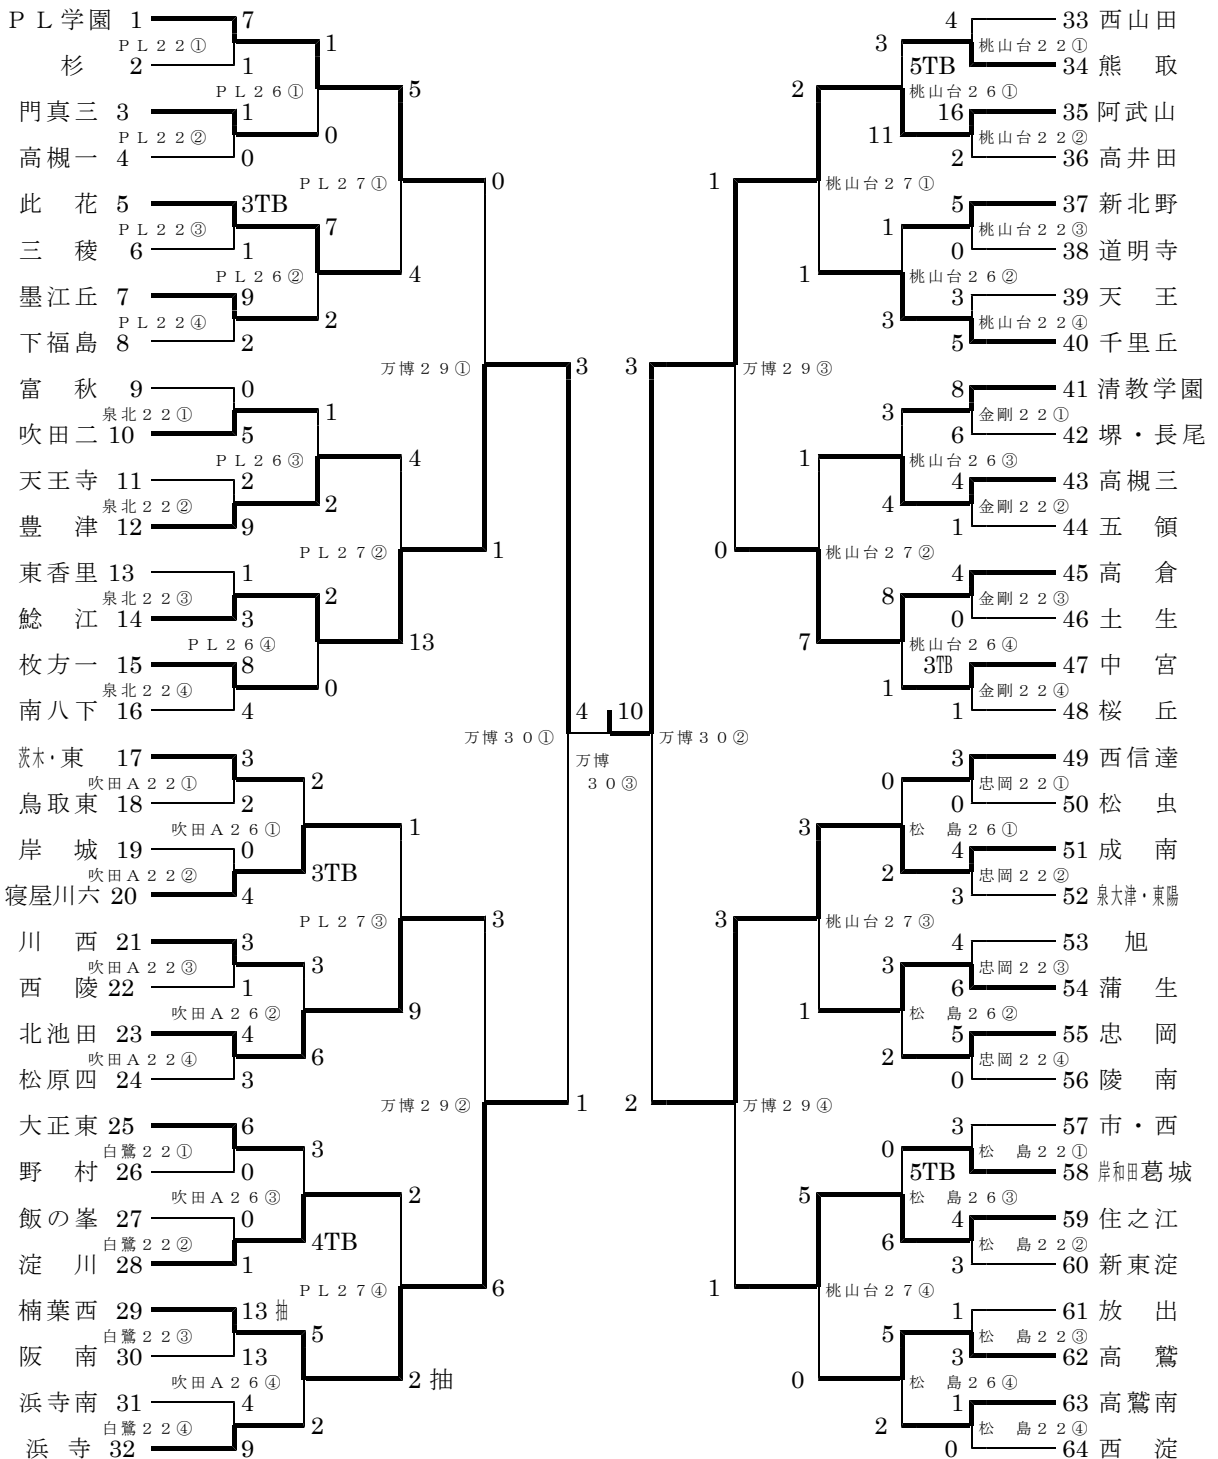

## 第2次組み合わせ合わせ

【抽選会】日時 7月21日(水) 受付:14時30分 開始:15時

会場 大阪市立文の里中学校(22日に延期の場合は大阪市立昭和中学校)

【試合開始時刻】第①試合(9:00) 第②試合(10:45) 第③試合(12:30) 第④試合(14:15)

桃山台 = 桃山台 吹田中の島A = 吹田A 松島公園 = 松島

富田林金剛東 = 金剛 PL軟式 = PL 白鷺 = 白鷺

泉北富秋 = 泉北 忠岡 = 忠岡 万博 = 万博