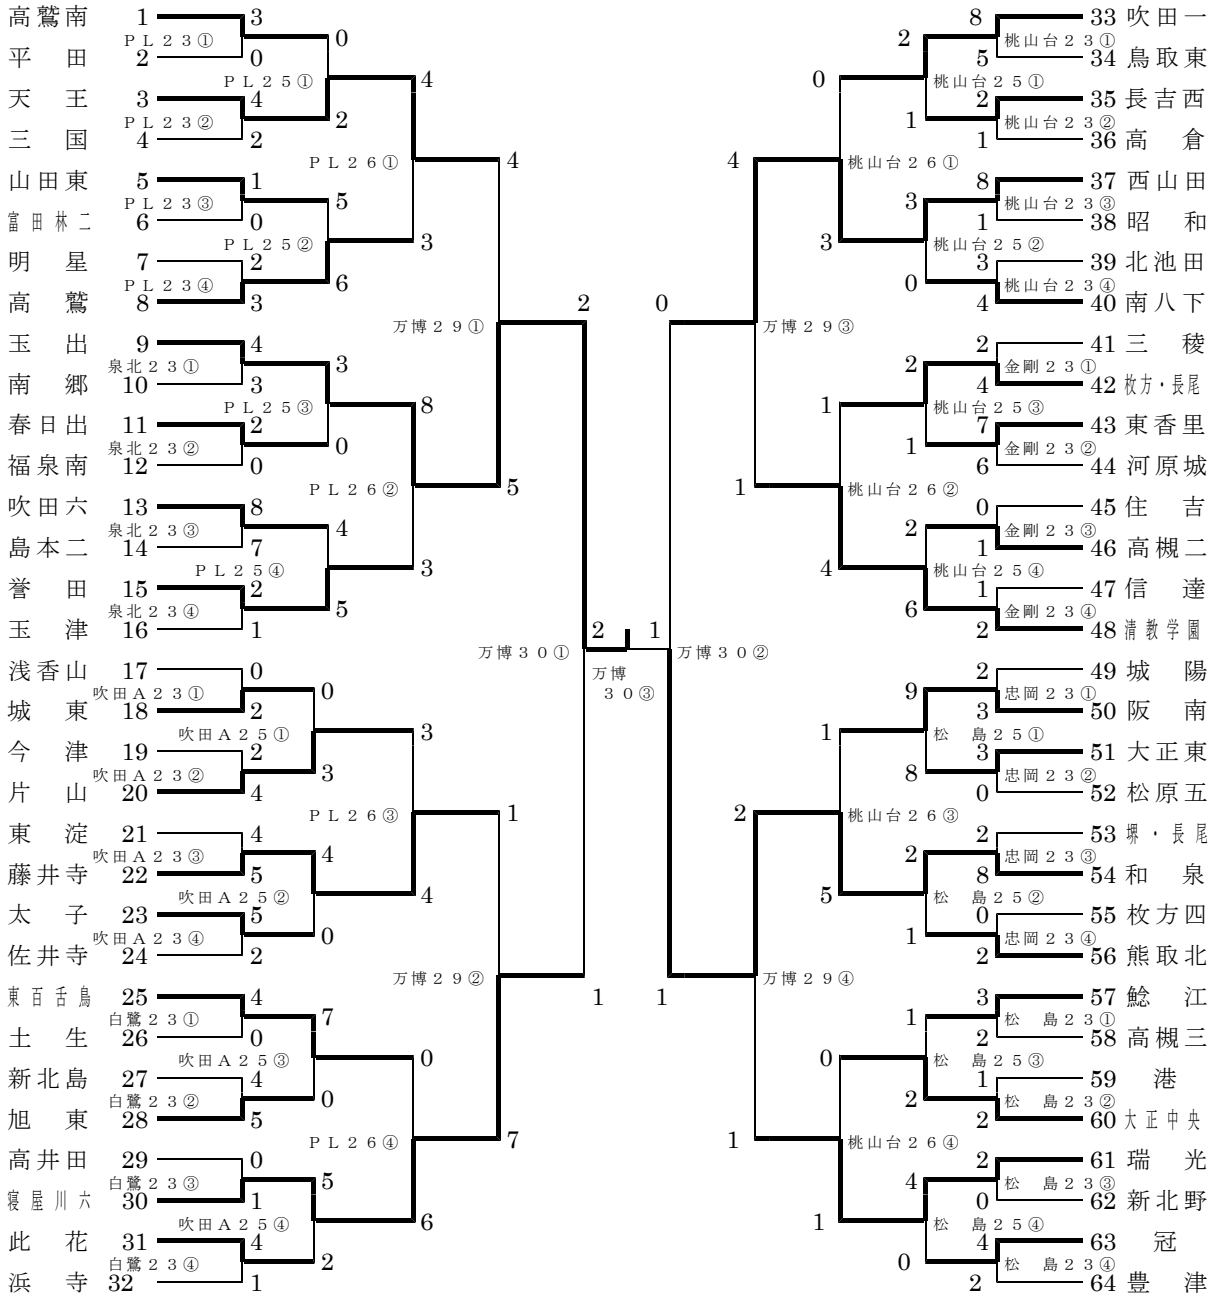

【泉南会場】

東野	1	16①	7	6
東野	2	9①	0	1
東野	3	9②	6	18①
東野	4	16②	7	0
東野	5	16③	0	9
東野	6	16④	3	5
東野	7	16⑤	3	18②
東野	8	9③	4	4
東野	9	16⑥	1	1
東野	10	17①	7	2
東野	11	10①	0	6
東野	12	10②	9	18③
東野	13	10③	2	0
東野	14	17②	2	4
東野	15	17③	7	8
東野	16	10④	3	2
東野	17	10⑤	2	1
東野	18	10⑥	3	18④
東野	19	10⑦	3	1
東野	20	17④	3	6
東野	21	17⑤	3	4
東野	22	17⑥	3	1
東野	23	17⑦	3	6

# 第2次組み合わせ

【抽選会】日時 7月22日(金) 受付:14時30分 開始:15時

会場 大阪市立文の里中学校

【試合開始時刻】第①試合(9:00) 第②試合(10:45) 第③試合(12:30) 第④試合(14:15)

【試合会場】

桃山台 = 桃山台 吹田中の島A = 吹田A  
 富田林金剛東 = 金剛 PL軟式 = PL  
 泉北富秋 = 泉北 忠岡 = 忠岡

松島公園 = 松島  
 白鷺 = 白鷺  
 万博 = 万博