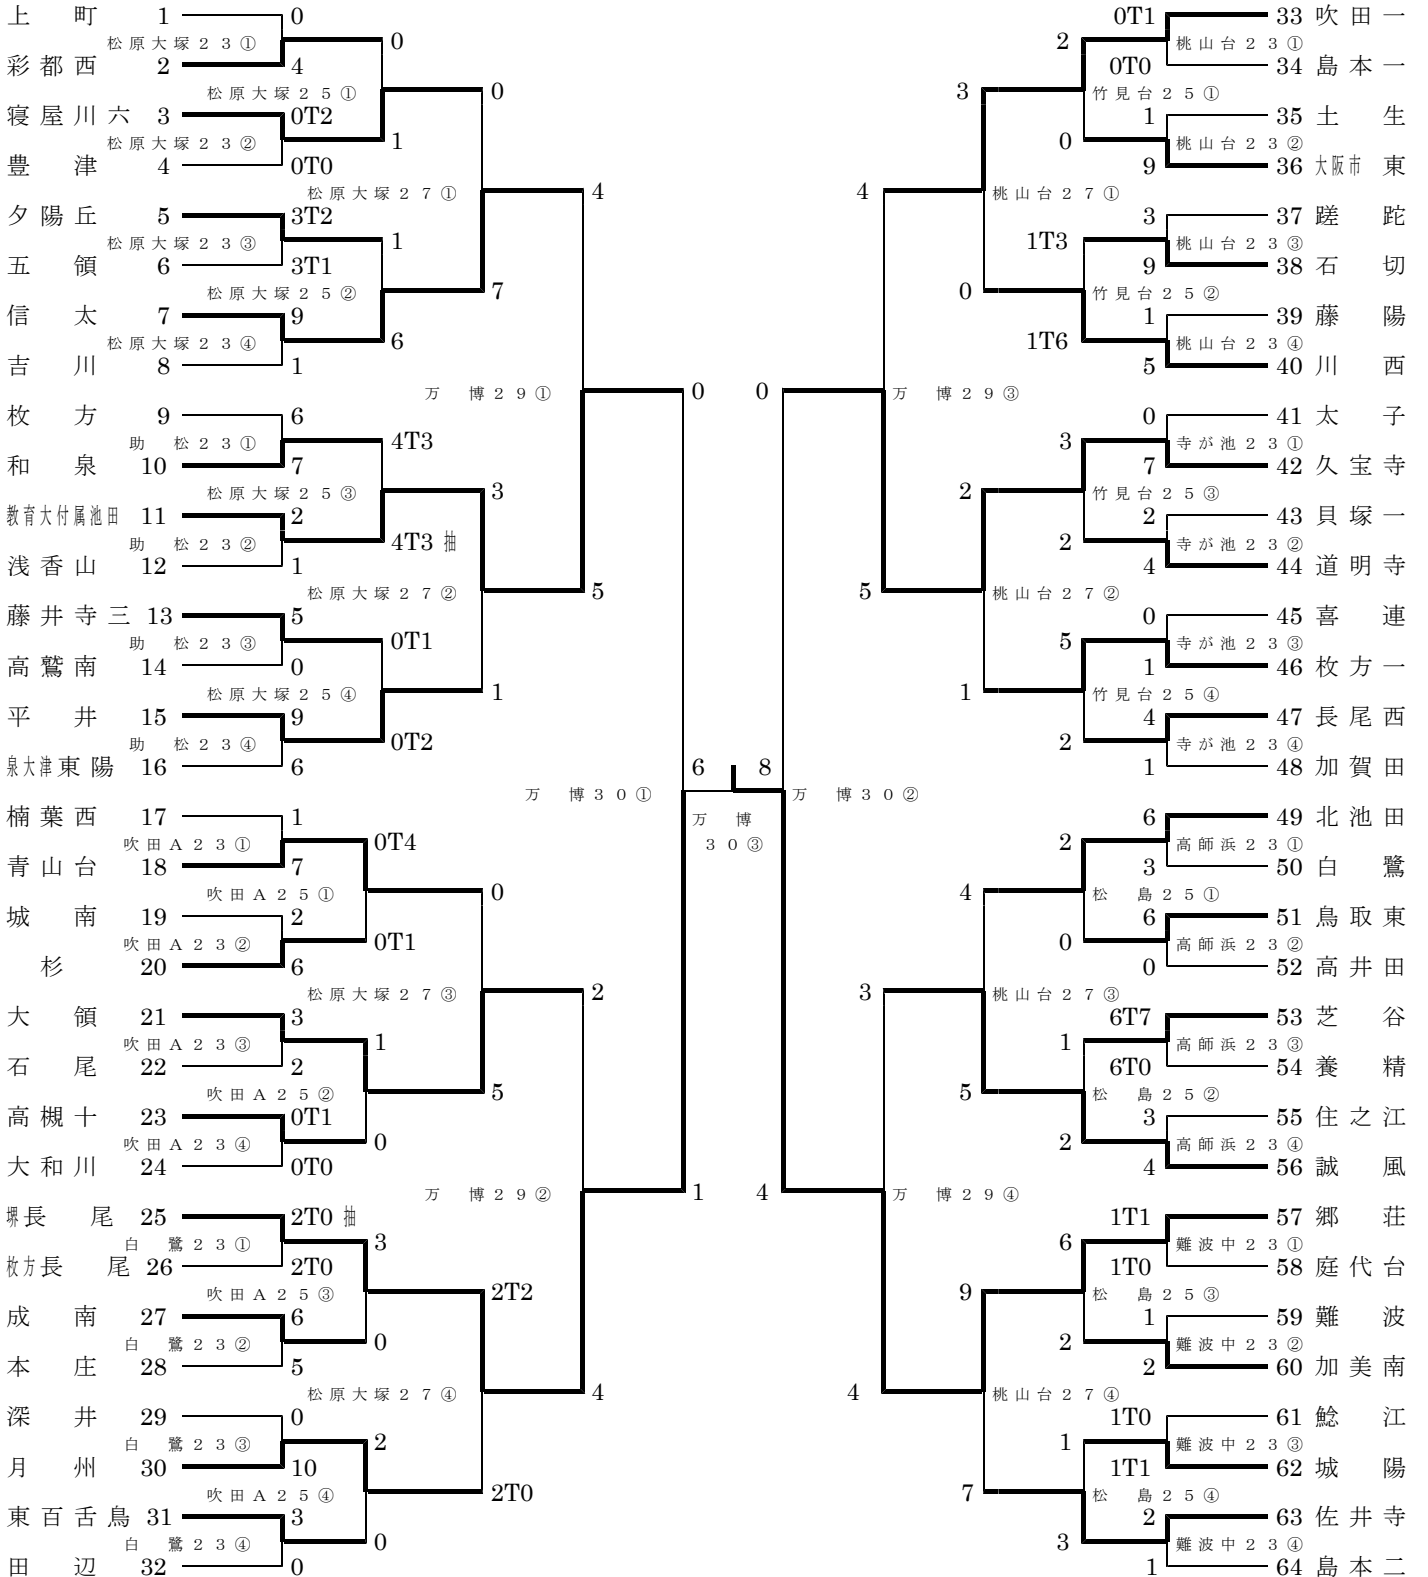

第2次組み合わせ

【抽選会】日時 7月22日(金) 受付: 9時30分 開始: 10時

会場 大阪市立文の里中学校

【試合開始時刻】第①試合(9:00) 第②試合(10:45) 第③試合(12:30) 第④試合(14:15)
 (ただし、準々決勝は 第①試合(8:30) 第②試合(10:15) 第③試合(12:00) 第④試合(13:45))

【試合会場】

松原大塚 = 松原大塚
 白鷺球場 = 白鷺
 寺が池球場 = 寺が池
 松島公園 = 松島